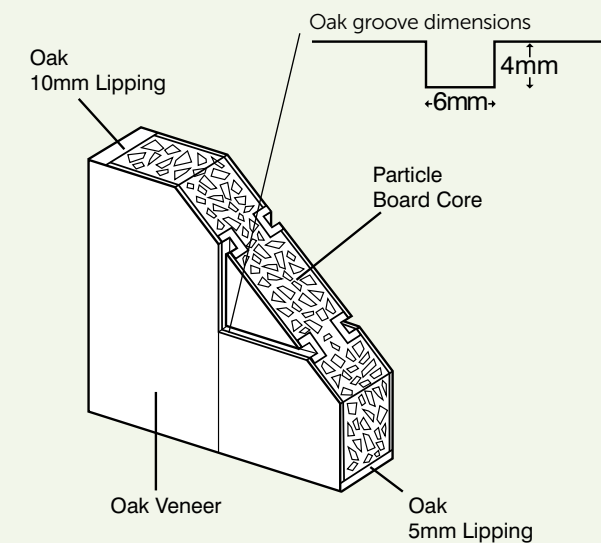

60 Minute Fire Doors

78" x 30"	FD60OBEL30
78" x 33"	FD60OBEL33